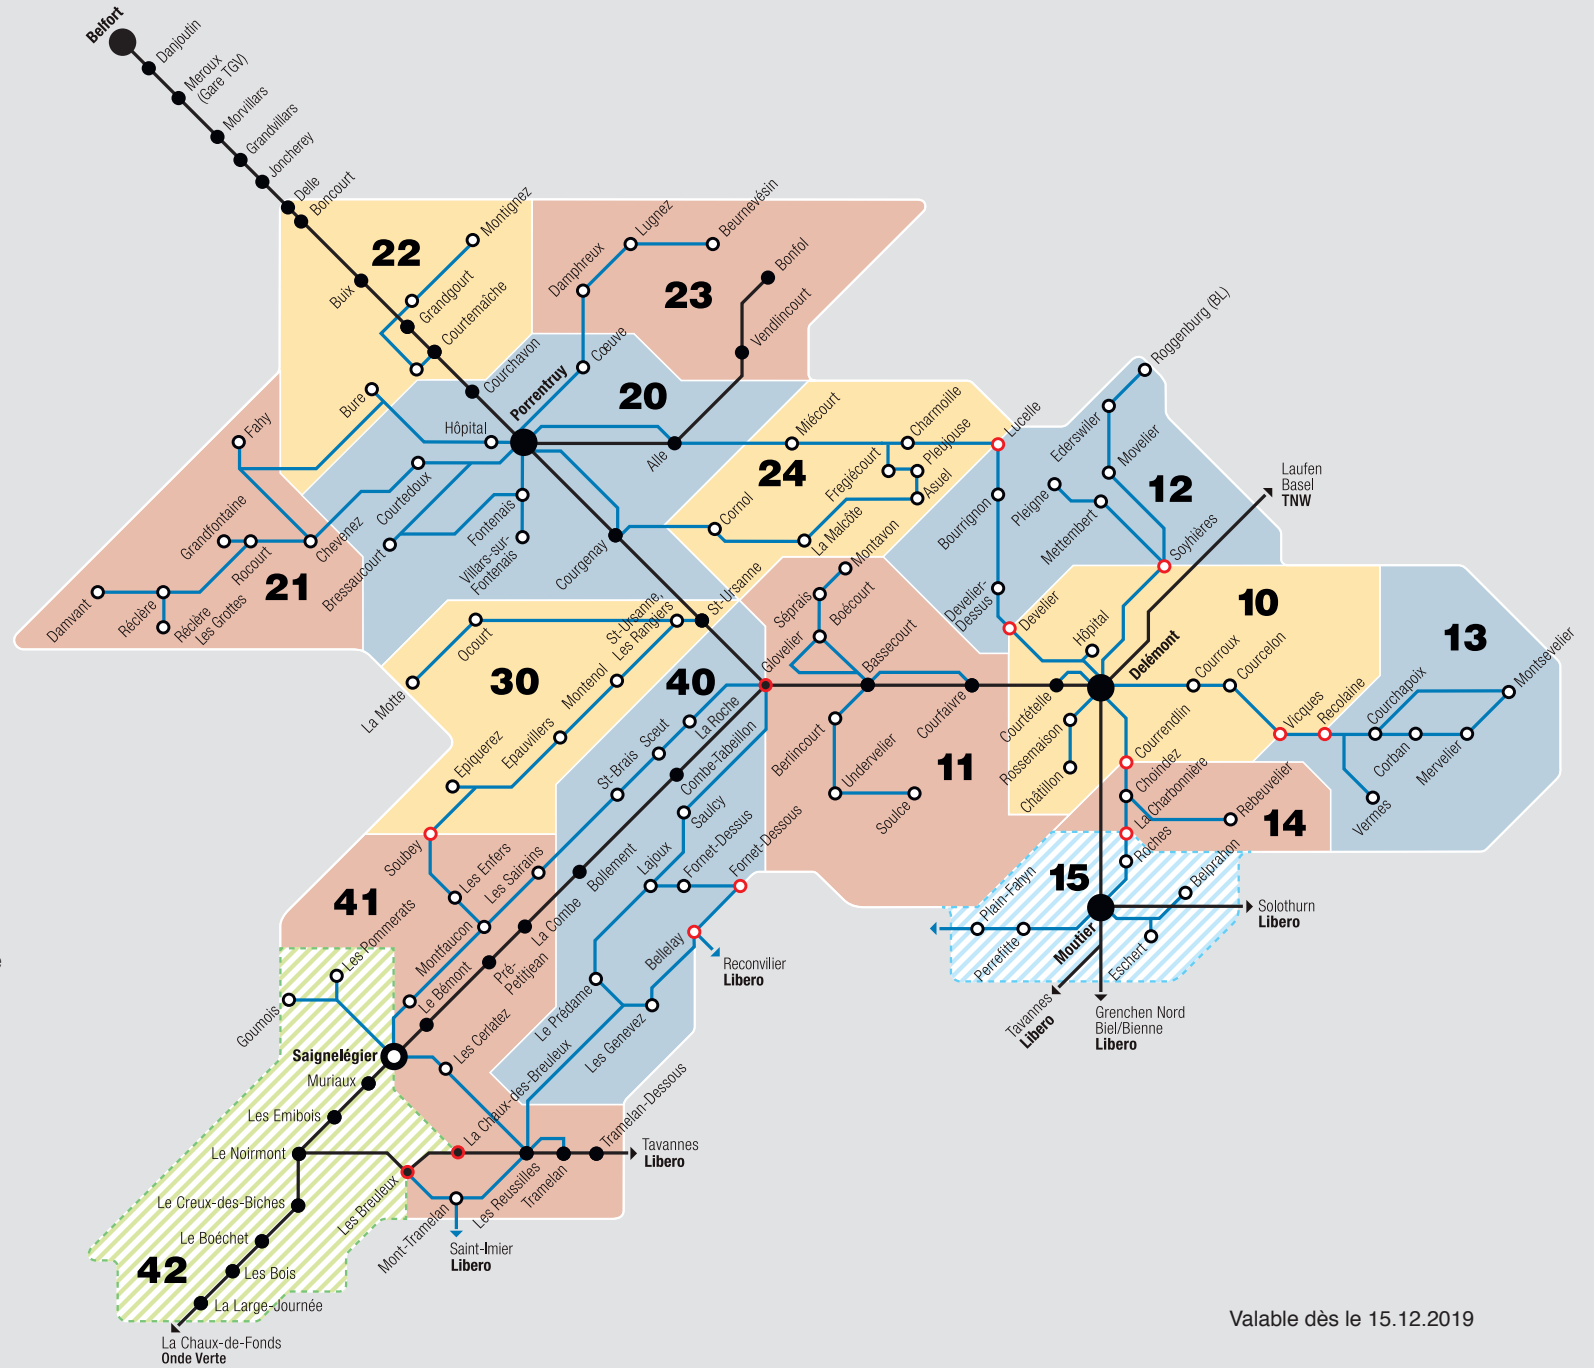

Plan de zones tarifaires

- 22, 42** Numérotation des zones
- Train
- Bus
- Arrêt situé sur deux zones
- Zone de chevauchement Vagabond – Libero
L'acquisition de la zone 15 (Moutier) n'est possible qu'avec au minimum l'achat de la zone 14
- Zone de chevauchement Vagabond – Onde Verte